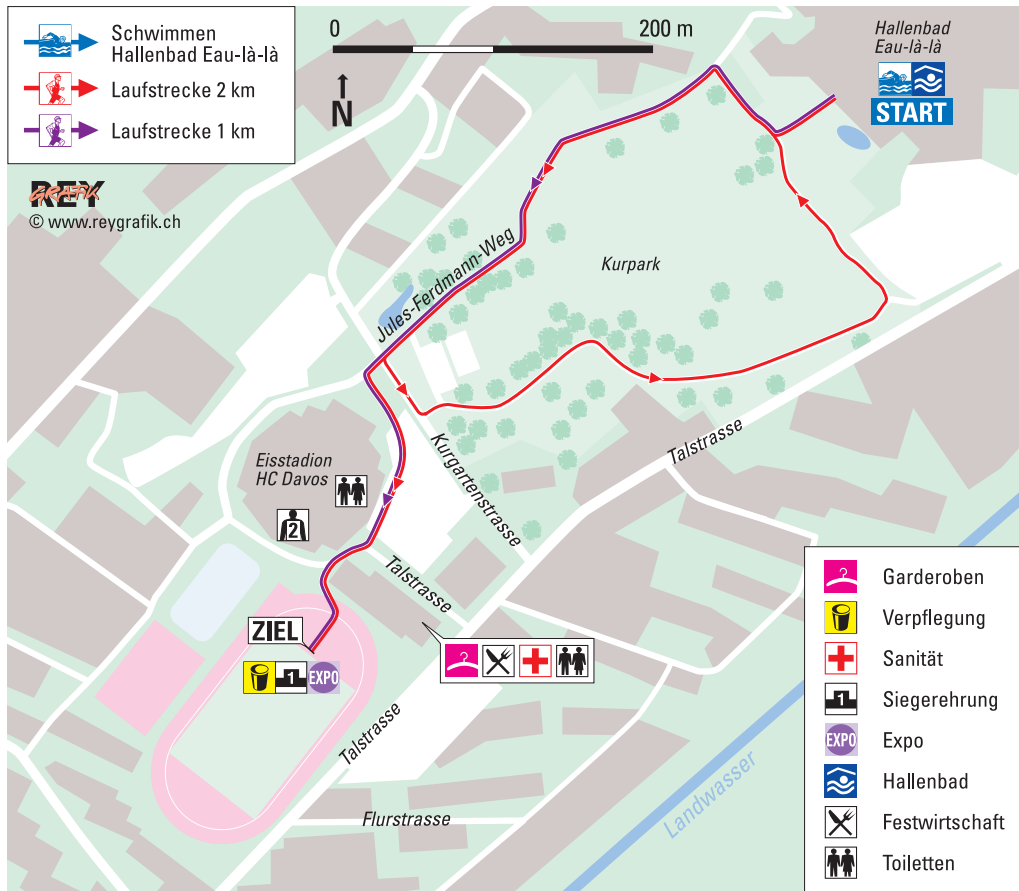

# Swim&Run

Schwimmen  
Hallenbad Eau-là-là

Laufstrecke 2 km

Laufstrecke 1 km

© www.reygrafik.ch

Garderoben

Verpflegung

Sanität

Siegerehrung

Expo

Hallenbad

Festwirtschaft

Toiletten