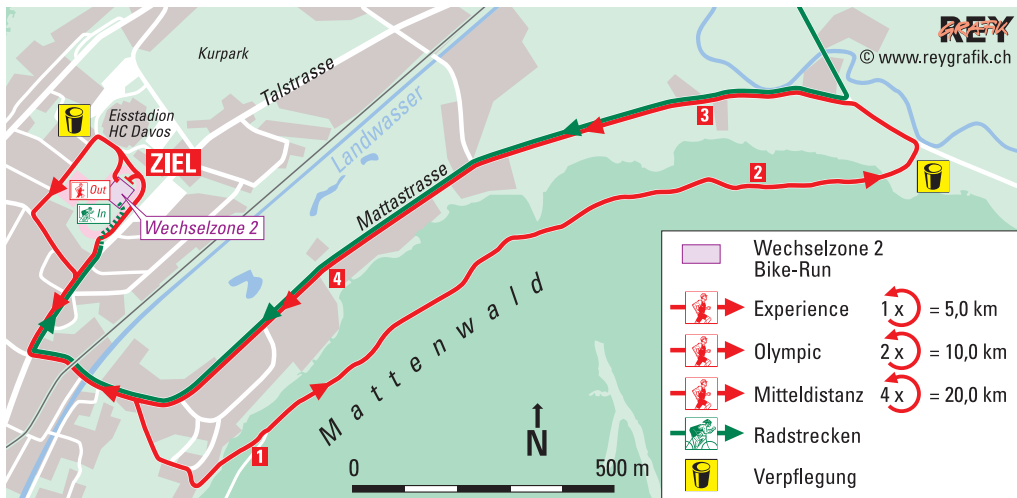

Laufstrecken

Höhenprofil Lauf 102 Hm