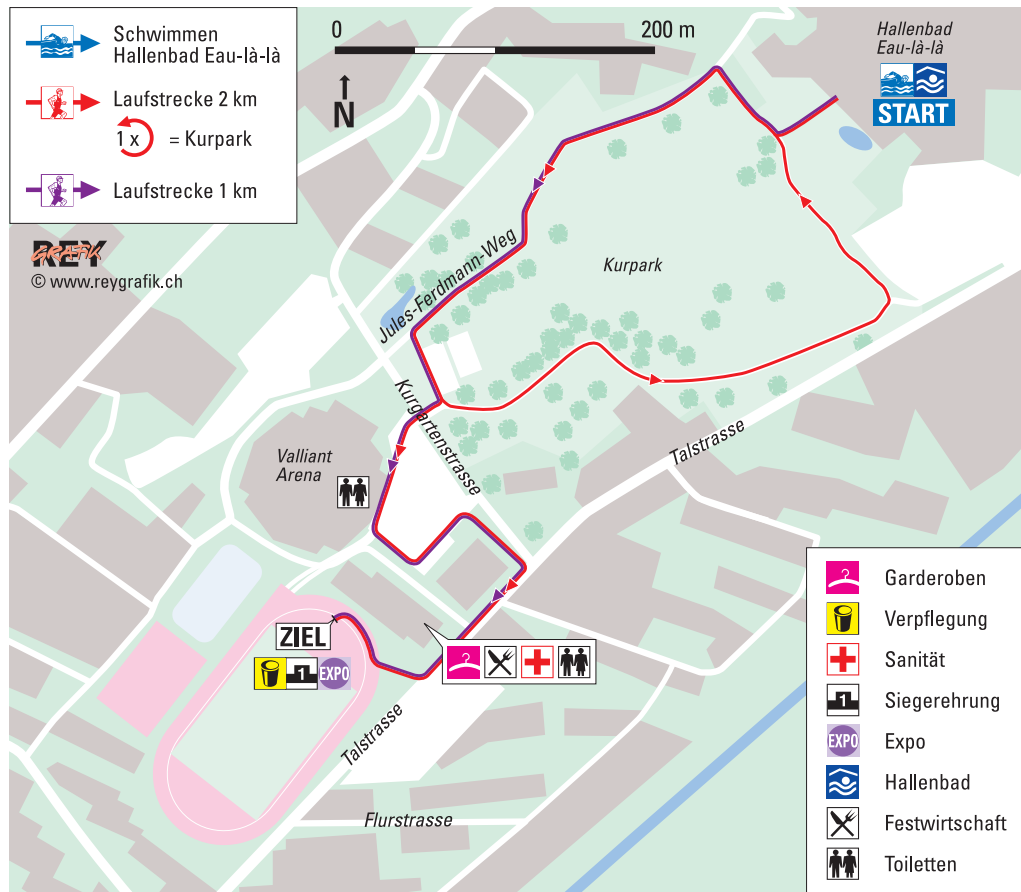

Swim&Run

 Schwimmen
Hallenbad Eau-là-là

 Laufstrecke 2 km
 1 x = Kurpark

 Laufstrecke 1 km

REY

© www.reygrafik.ch

0 200 m

Hallenbad
Eau-là-là

-  Garderoben
-  Verpflegung
-  Sanität
-  Siegerehrung
-  Expo
-  Hallenbad
-  Festwirtschaft
-  Toiletten