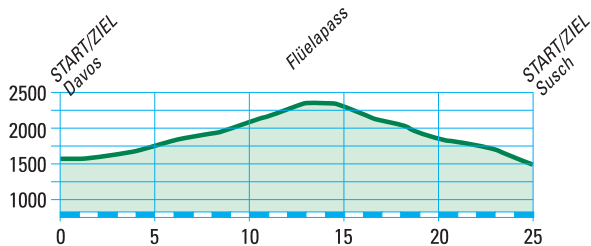

Ride the Alps

Höhenprofil Ride the Alps

- Startnummern
- Verpflegung
- Sanität
- Flüela Suppe & Restaurant
- Relax Zone
- Toiletten
- Bike Mech
- Photo Booth