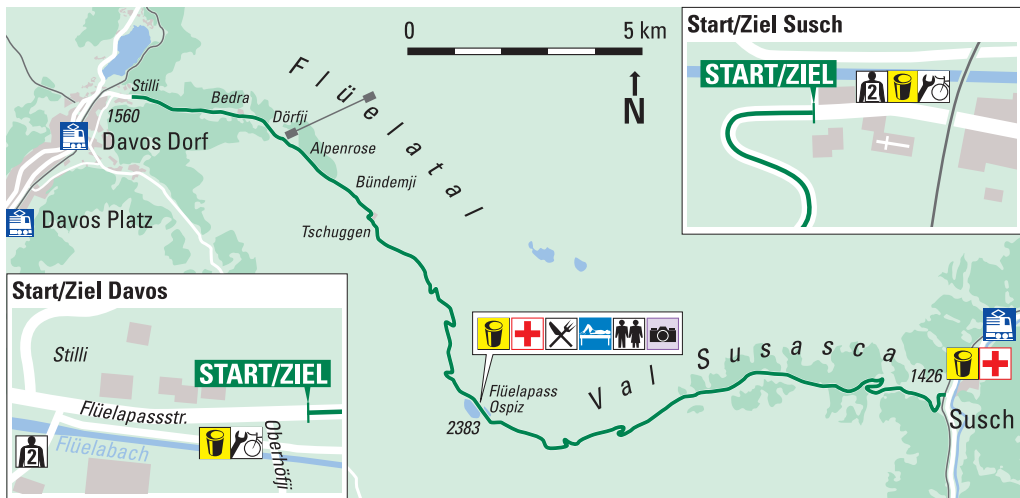

Ride the Alps

Höhenprofil Ride the Alps

- Startnummern
- Verpflegung
- Sanität
- Flüela Suppe & Restaurant
- Relax Zone
- Toiletten
- Bike Mech
- Photo Booth